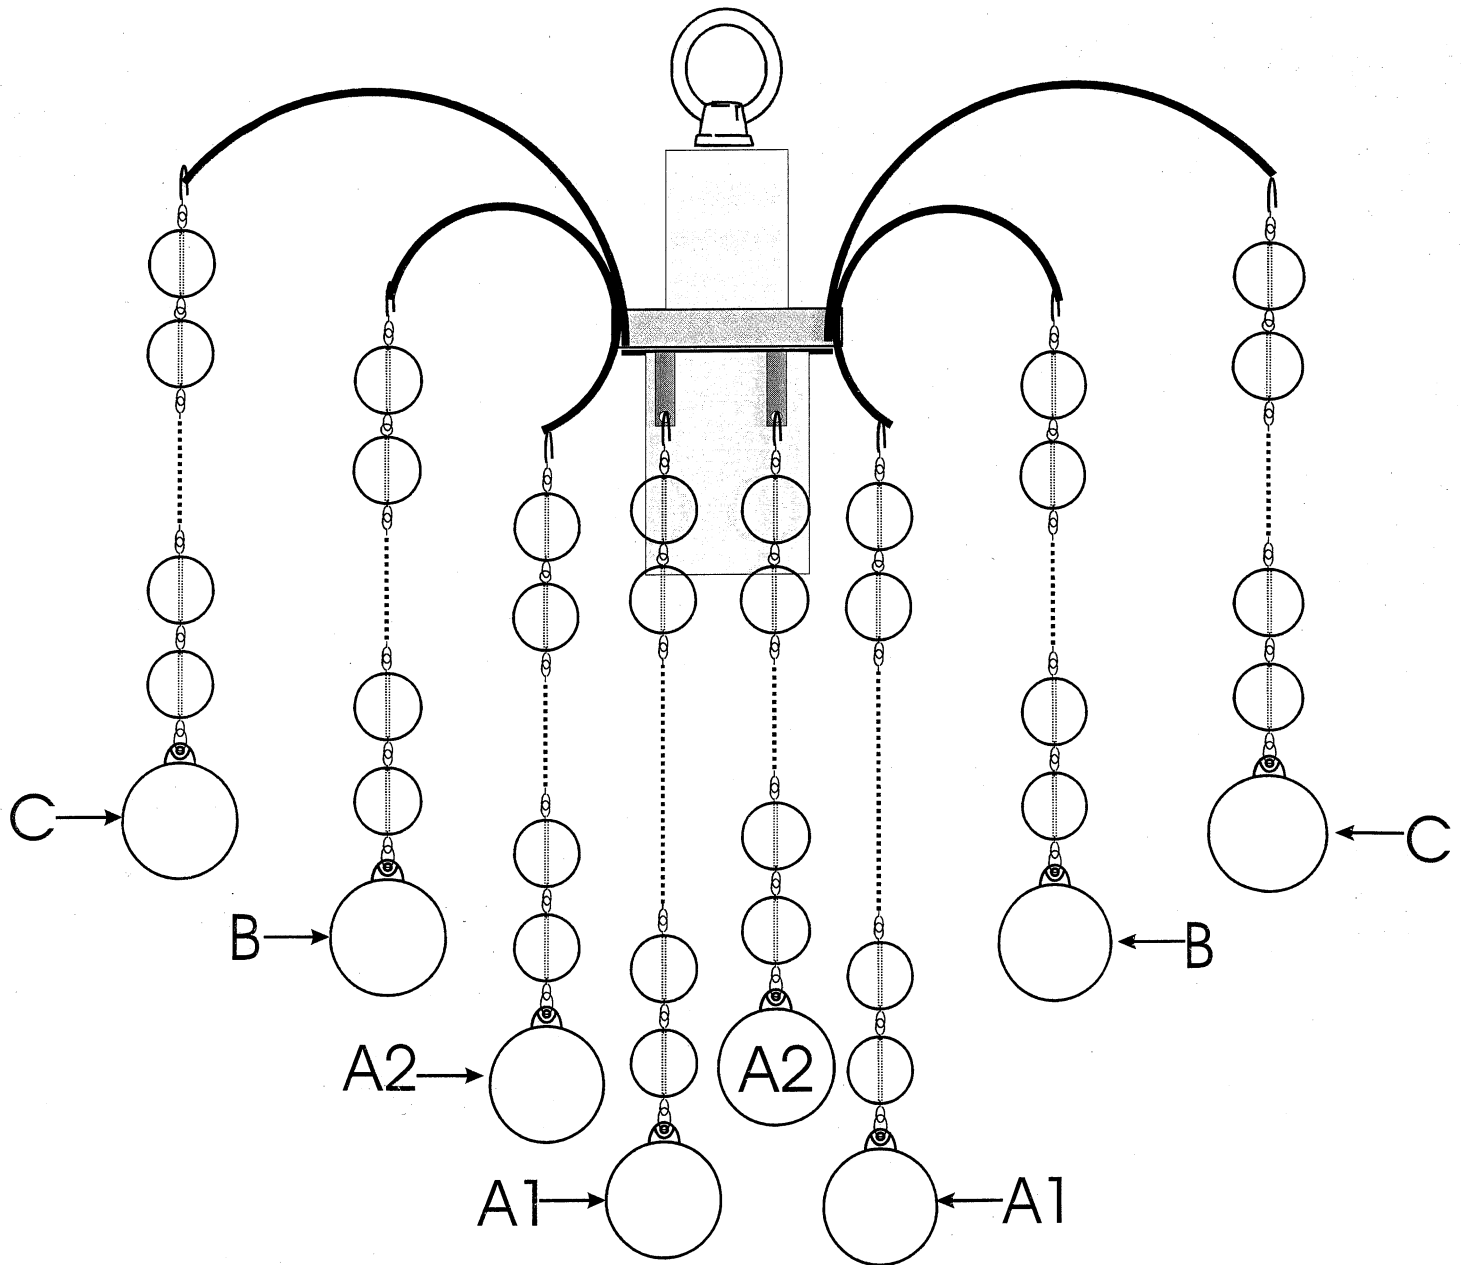

GLOW® Lighting Inc.

Crystal trimming instruction  
for: #610BC9-7C  
& #610BD9-7C

**Crystal package contain:**

**Set ' A1 ' = 6 strands**

**Set ' A2 ' = 6 strands**

**Set ' B ' = 12 strands**

**Set ' C ' = 12 strands**

**Total = 36 strands**

**CUSTOMER COPY**

08.02.12